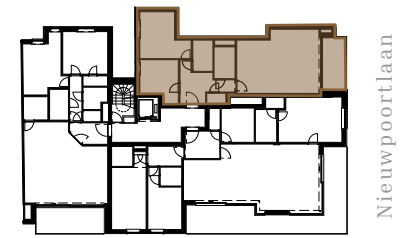

APPARTEMENT
verdieping 2
02.01

Nieuwpoortlaan

Walckierstraat

2 | 97,58 m² | 89,87 m² | 7,71 m²
 SLAAPKAMERS | TOTAAL | OPPERVLAKTE | TERRAS

RESIDENTIE
Le Fox

* Alle afmetingen en planindelingen kunnen verschillen t.o.v. het uitvoeringsdossier. De meubels, vloeren, toestellen en sfeerbeelden zijn ter illustratie. De vermelde oppervlaktes zijn bruto.